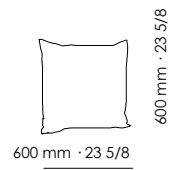

Chaise longue L/R arm n° 31/32
Chaise longue Br. SX/DX n° 31/32

Knife edge throw pillows
Cuscini volanti a saponetta