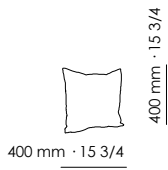

Knife edge throw pillows
Cuscini volanti a saponetta