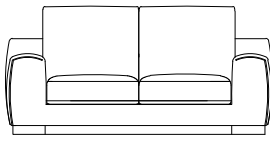

**Piano di molleggio:** cinghie elastiche

**Imbottitura seduta:** poliuretano Densità 40 kg/m3 e piuma

**imbottitura schienale:** miscela 50% piume naturali e 50% fibra vergine di poliestere

**Base/piedi:** legno di faggio verniciato wengè con profilo in plastica simil nickel nero

**Rivestimento:** tessuto (sfoderabile) o pelle

**Cuscini volanti:** fiocco di microfibra di poliestere in 100% Cotone Twill 271

1800 mm · 70 7/8

850 mm · 33 1/2

1060 mm · 41 3/4

410 mm · 16 1/4

2 seater sofa  
Divano 2 posti

2000 mm · 78 3/4

850 mm · 33 1/2

1060 mm · 41 3/4

410 mm · 16 1/4

2 1/2 seater sofa  
Divano 2 posti 1/2

2200 mm · 86 5/8

850 mm · 33 1/2

1060 mm · 41 3/4

410 mm · 16 1/4

3 seater sofa  
Divano 3 posti

2400 mm · 94 1/2

850 mm · 33 1/2

1060 mm · 41 3/4

410 mm · 16 1/4

ROMANO  
3 seater maxi  
sofa

3 seater sofa maxi  
Divano 3 posti grande