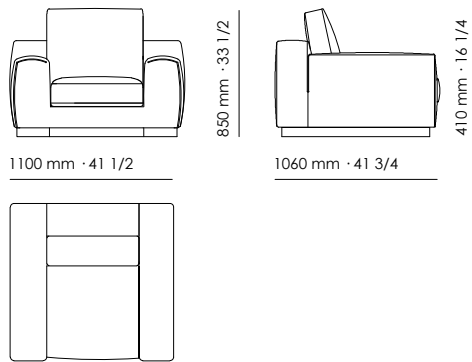

Armchair
Poltrona