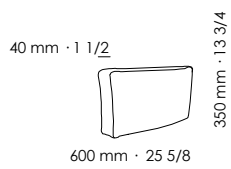

410 mm · 16 1/4

3 seater sofa  
Divano 3 posti

2400 mm · 94 1/2

850 mm · 33 1/2

1060 mm · 41 3/4

410 mm · 16 1/4

ROMANO  
3 seater maxi  
sofa

3 seater sofa maxi  
Divano 3 posti grande

Chaise longue L/R arm n° 31/32  
Chaise longue Br. SX/DX n° 31/32

Armchair  
Poltrona

Knife edge throw pillows  
Cuscini volanti a saponetta

Box pillows  
Cuscini con fascia

Rectangular pillows / Roll pillow  
Cuscini rettangolari / Cuscino rullo