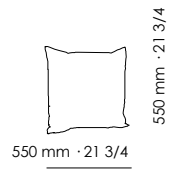

Knife edge throw pillows
Cuscini volanti a saponetta