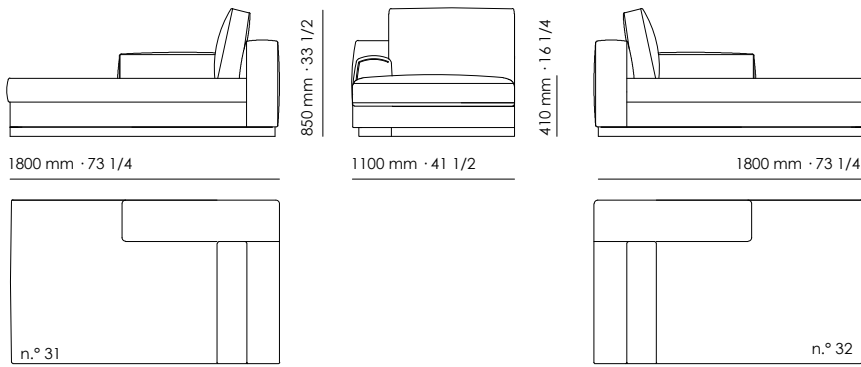

2000 mm · 78 3/4

850 mm · 33 1/2

1060 mm · 41 3/4

410 mm · 16 1/4

2 1/2 seater sofa  
Divano 2 posti 1/2

2200 mm · 86 5/8

850 mm · 33 1/2

1060 mm · 41 3/4

410 mm · 16 1/4

3 seater sofa  
Divano 3 posti

2400 mm · 94 1/2

850 mm · 33 1/2

1060 mm · 41 3/4

410 mm · 16 1/4

ROMANO  
3 seater maxi  
sofa

3 seater sofa maxi  
Divano 3 posti grande