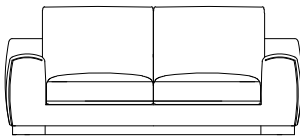

**Rivestimento:** tessuto (sfoderabile) o pelle

**Cuscini volanti:** fiocco di microfibra di poliestere in 100% Cotone Twill 271

1800 mm · 70 7/8

850 mm · 33 1/2

1060 mm · 41 3/4

410 mm · 16 1/4

2 seater sofa  
Divano 2 posti

2000 mm · 78 3/4

850 mm · 33 1/2

1060 mm · 41 3/4

410 mm · 16 1/4

2 1/2 seater sofa  
Divano 2 posti 1/2

2200 mm · 86 5/8

850 mm · 33 1/2

1060 mm · 41 3/4

410 mm · 16 1/4

3 seater sofa  
Divano 3 posti

2400 mm · 94 1/2

850 mm · 33 1/2

1060 mm · 41 3/4

410 mm · 16 1/4

ROMANO  
3 seater maxi  
sofa

3 seater sofa maxi  
Divano 3 posti grande