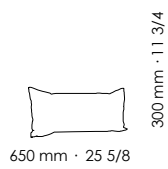

2000 mm · 78 3/4

850 mm · 33 1/2

1060 mm · 41 3/4

410 mm · 16 1/4

2 1/2 seater sofa  
Divano 2 posti 1/2

2200 mm · 86 5/8

850 mm · 33 1/2

1060 mm · 41 3/4

410 mm · 16 1/4

3 seater sofa  
Divano 3 posti

2400 mm · 94 1/2

850 mm · 33 1/2

1060 mm · 41 3/4

410 mm · 16 1/4

ROMANO  
3 seater maxi  
sofa

3 seater sofa maxi  
Divano 3 posti grande

Chaise longue L/R arm n° 31/32  
Chaise longue Br. SX/DX n° 31/32

Armchair  
Poltrona

Knife edge throw pillows  
Cuscini volanti a saponetta

Box pillows  
Cuscini con fascia

Rectangular pillows / Roll pillow  
Cuscini rettangolari / Cuscino rullo