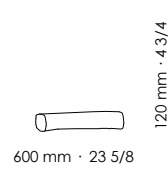

410 mm · 16 1/4

3 seater sofa  
Divano 3 posti

2400 mm · 94 1/2

850 mm · 33 1/2

1060 mm · 41 3/4

410 mm · 16 1/4

ROMANO  
3 seater maxi  
sofa

3 seater sofa maxi  
Divano 3 posti grande

Chaise longue L/R arm n° 31/32  
Chaise longue Br. SX/DX n° 31/32

Armchair  
Poltrona

Knife edge throw pillows  
Cuscini volanti a saponetta

Box pillows  
Cuscini con fascia

Rectangular pillows / Roll pillow  
Cuscini rettangolari / Cuscino rullo