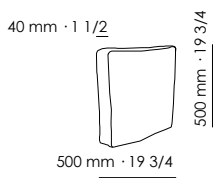

Box pillows
Cuscini con fascia