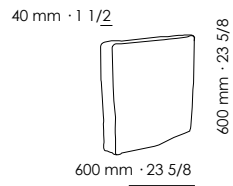

Box pillows
Cuscini con fascia