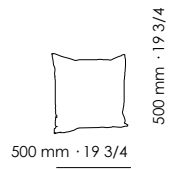

Knife edge throw pillows
Cuscini volanti a saponetta