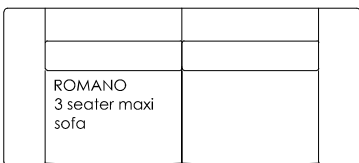

410 mm · 16 1/4

3 seater sofa  
Divano 3 posti

2400 mm · 94 1/2

850 mm · 33 1/2

1060 mm · 41 3/4

410 mm · 16 1/4

ROMANO  
3 seater maxi  
sofa

3 seater sofa maxi  
Divano 3 posti grande