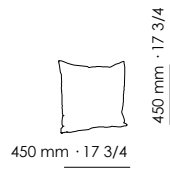

Knife edge throw pillows
Cuscini volanti a saponetta