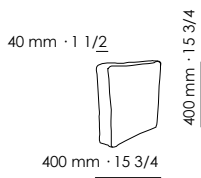

Box pillows
Cuscini con fascia