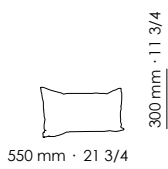

2000 mm · 78 3/4

850 mm · 33 1/2

1060 mm · 41 3/4

410 mm · 16 1/4

2 1/2 seater sofa  
Divano 2 posti 1/2

2200 mm · 86 5/8

850 mm · 33 1/2

1060 mm · 41 3/4

410 mm · 16 1/4

3 seater sofa  
Divano 3 posti

2400 mm · 94 1/2

850 mm · 33 1/2

1060 mm · 41 3/4

410 mm · 16 1/4

ROMANO  
3 seater maxi  
sofa

3 seater sofa maxi  
Divano 3 posti grande

Chaise longue L/R arm n° 31/32  
Chaise longue Br. SX/DX n° 31/32

Armchair  
Poltrona

Knife edge throw pillows  
Cuscini volanti a saponetta

Box pillows  
Cuscini con fascia

Rectangular pillows / Roll pillow  
Cuscini rettangolari / Cuscino rullo