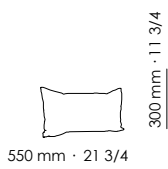

Rectangular pillows / Roll pillow
Cuscini rettangolari / Cuscino rullo