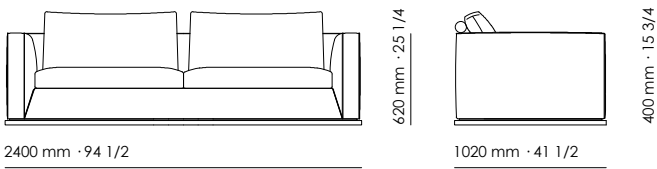

**Note:** opzionale senza sovrapprezzo piede con diversa finitura metallo come da campionario

2 1/2 seater sofa  
Divano 2 posti 1/2

3 seater sofa  
Divano 3 posti

3 seater maxi sofa  
Divano 3 posti grande

3/4 seater element L/R arm  
Elemento 3/4 posti Br SX/DX

1600 mm · 63

1020 mm · 41 1/2

n.° 157

1 1/2 seater central element n.° 157  
Elemento centrale 1 posto 1/2 n.° 157

1800 mm · 73 1/4

1020 mm · 41 1/2

n.° 158