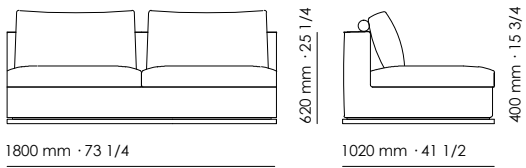

3/4 seater sofa  
Divano 3/4 posti

2 1/2 seater element L/R arm n.° 63/62  
Elemento 2 posti 1/2 Br SX/DX n.° 63/62

3 seater element L/R arm n.° 105/106  
Elemento 3 posti Br SX/DX n.° 105/106

3 seater maxi element L/R arm n.° 153/154  
Elemento 3 posti grande Br SX/DX n.° 153/154

3/4 seater element L/R arm  
Elemento 3/4 posti Br SX/DX

1600 mm · 63

1020 mm · 41 1/2

n.° 157

1 1/2 seater central element n.° 157  
Elemento centrale 1 posto 1/2 n.° 157

1800 mm · 73 1/4

1020 mm · 41 1/2

n.° 158

2 1/2 seater central element n.° 158  
Elemento centrale 2 posti 1/2 n.° 158

2000 mm · 78 3/4

1020 mm · 41 1/2

n.° 05

3 seater central element n.° 05  
Elemento centrale 3 posti n.° 05

1020 mm · 41 1/2

1020 mm · 41 1/2