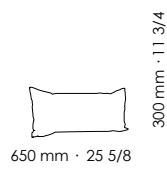

Rectangular pillows / Roll pillow
Cuscini rettangolari / Cuscino rullo