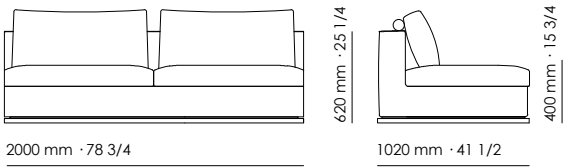

3/4 seater sofa  
Divano 3/4 posti

2 1/2 seater element L/R arm n.° 63/62  
Elemento 2 posti 1/2 Br SX/DX n.° 63/62

3 seater element L/R arm n.° 105/106  
Elemento 3 posti Br SX/DX n.° 105/106

3 seater maxi element L/R arm n.° 153/154  
Elemento 3 posti grande Br SX/DX n.° 153/154

3/4 seater element L/R arm  
Elemento 3/4 posti Br SX/DX

1600 mm · 63

1020 mm · 41 1/2

n.° 157

1 1/2 seater central element n.° 157  
Elemento centrale 1 posto 1/2 n.° 157

1800 mm · 73 1/4

1020 mm · 41 1/2

n.° 158

2 1/2 seater central element n.° 158  
Elemento centrale 2 posti 1/2 n.° 158

2000 mm · 78 3/4

1020 mm · 41 1/2

n.° 05

3 seater central element n.° 05  
Elemento centrale 3 posti n.° 05

1020 mm · 41 1/2

1020 mm · 41 1/2