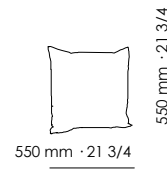

Knife edge throw pillows
Cuscini volanti a saponetta