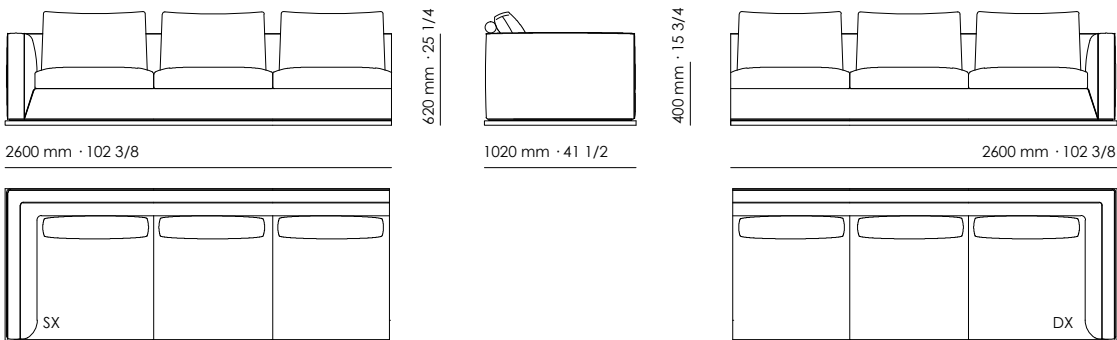

3/4 seater sofa  
Divano 3/4 posti

2 1/2 seater element L/R arm n.° 63/62  
Elemento 2 posti 1/2 Br SX/DX n.° 63/62

3 seater element L/R arm n.° 105/106  
Elemento 3 posti Br SX/DX n.° 105/106

3 seater maxi element L/R arm n.° 153/154  
Elemento 3 posti grande Br SX/DX n.° 153/154

3/4 seater element L/R arm  
Elemento 3/4 posti Br SX/DX

1600 mm · 63

1020 mm · 41 1/2

n.° 157

1 1/2 seater central element n.° 157  
Elemento centrale 1 posto 1/2 n.° 157

1800 mm · 73 1/4

1020 mm · 41 1/2

n.° 158