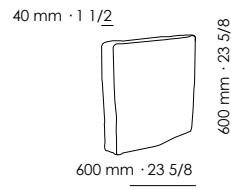

Box pillows
Cuscini con fascia