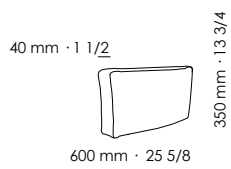

Rectangular pillows / Roll pillow
Cuscini rettangolari / Cuscino rullo