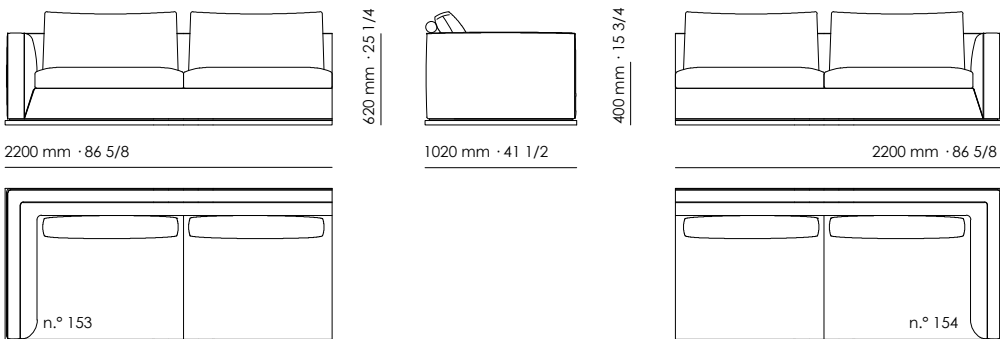

**Note:** opzionale senza sovrapprezzo piede con diversa finitura metallo come da campionario

2 1/2 seater sofa  
Divano 2 posti 1/2

3 seater sofa  
Divano 3 posti

3 seater maxi sofa  
Divano 3 posti grande

3/4 seater sofa  
Divano 3/4 posti

2 1/2 seater element L/R arm n.° 63/62  
Elemento 2 posti 1/2 Br SX/DX n.° 63/62

3 seater element L/R arm n.° 105/106  
Elemento 3 posti Br SX/DX n.° 105/106

3 seater maxi element L/R arm n.° 153/154  
Elemento 3 posti grande Br SX/DX n.° 153/154