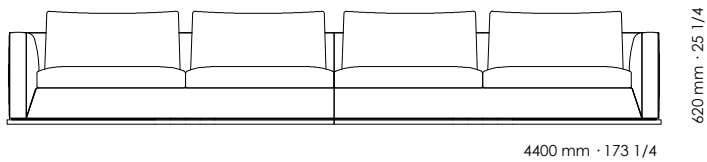

COMPO:
- # 153 element
- # 154 element