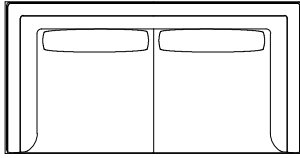

2 1/2 seater sofa
Divano 2 posti 1/2