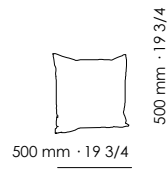

Knife edge throw pillows
Cuscini volanti a saponetta