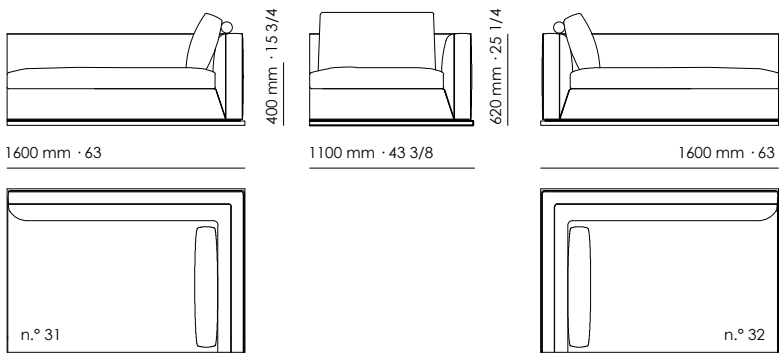

3/4 seater element L/R arm  
Elemento 3/4 posti Br SX/DX

1600 mm · 63

1020 mm · 41 1/2

n.° 157

1 1/2 seater central element n.° 157  
Elemento centrale 1 posto 1/2 n.° 157

1800 mm · 73 1/4

1020 mm · 41 1/2

n.° 158

2 1/2 seater central element n.° 158  
Elemento centrale 2 posti 1/2 n.° 158

2000 mm · 78 3/4

1020 mm · 41 1/2

n.° 05

3 seater central element n.° 05  
Elemento centrale 3 posti n.° 05

1020 mm · 41 1/2

1020 mm · 41 1/2

n.° 02

Square corner element n.° 02  
Elemento centrale 3 posti n.° 02

Dormeuse L/R n.° 31/32  
Dormeuse SX/DX n.° 31/32

End element L/R arm n.° 8P/9P  
Elemento terminale Br SX/DX n.° 8P/9P

Square pouf / Rectangular pouf  
Pouf quadrato / Pouf rettangolare