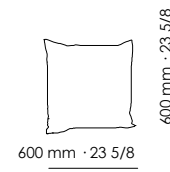

Knife edge throw pillows
Cuscini volanti a saponetta