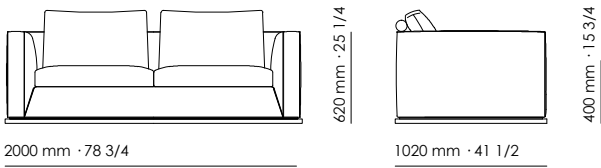

2 1/2 seater sofa
Divano 2 posti 1/2