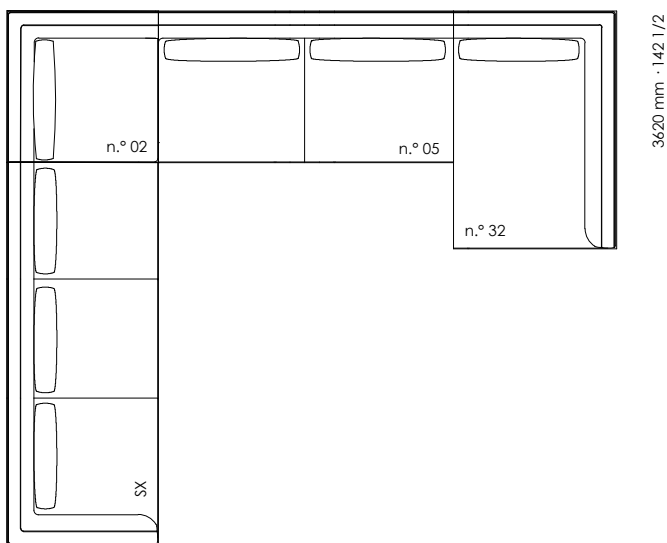

COMPO:
- #SX element
- #02 element
- #05 element
- #32 element