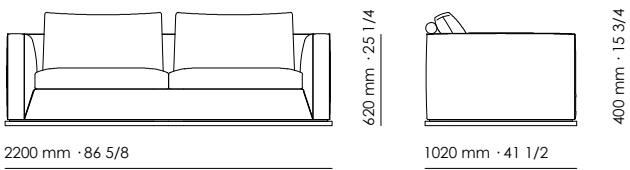

**Note:** opzionale senza sovrapprezzo piede con diversa finitura metallo come da campionario

2 1/2 seater sofa  
Divano 2 posti 1/2

3 seater sofa  
Divano 3 posti

3 seater maxi sofa  
Divano 3 posti grande

3/4 seater element L/R arm  
Elemento 3/4 posti Br SX/DX

1600 mm · 63

1020 mm · 41 1/2

n.° 157

1 1/2 seater central element n.° 157  
Elemento centrale 1 posto 1/2 n.° 157

1800 mm · 73 1/4

1020 mm · 41 1/2

n.° 158