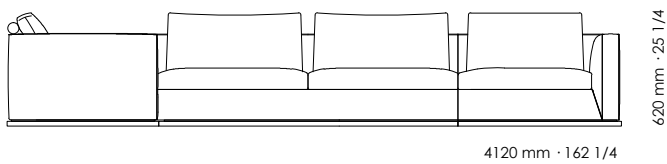

COMPO:
- #SX element
- #02 element
- #05 element
- #32 element