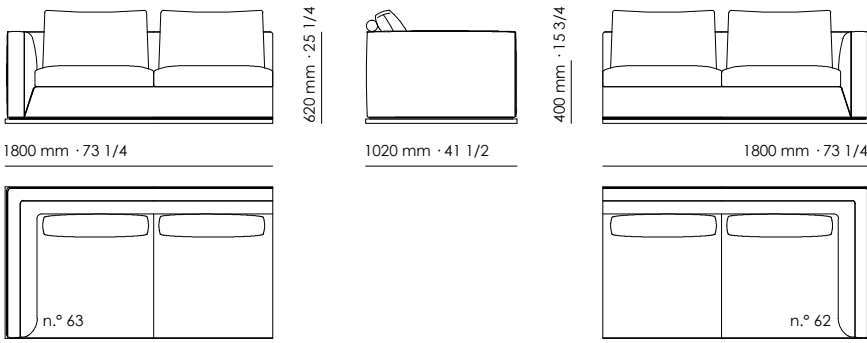

**Note:** opzionale senza sovrapprezzo piede con diversa finitura metallo come da campionario

2 1/2 seater sofa  
Divano 2 posti 1/2

3 seater sofa  
Divano 3 posti

3 seater maxi sofa  
Divano 3 posti grande

3/4 seater sofa  
Divano 3/4 posti

2 1/2 seater element L/R arm n.° 63/62  
Elemento 2 posti 1/2 Br SX/DX n.° 63/62

3 seater element L/R arm n.° 105/106  
Elemento 3 posti Br SX/DX n.° 105/106

3 seater maxi element L/R arm n.° 153/154  
Elemento 3 posti grande Br SX/DX n.° 153/154

3/4 seater element L/R arm  
Elemento 3/4 posti Br SX/DX

1600 mm · 63

1020 mm · 41 1/2

n.° 157

1 1/2 seater central element n.° 157  
Elemento centrale 1 posto 1/2 n.° 157

1800 mm · 73 1/4

1020 mm · 41 1/2

n.° 158