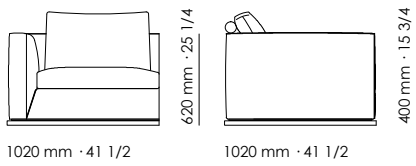

3/4 seater element L/R arm  
Elemento 3/4 posti Br SX/DX

1600 mm · 63

1020 mm · 41 1/2

n.° 157

1 1/2 seater central element n.° 157  
Elemento centrale 1 posto 1/2 n.° 157

1800 mm · 73 1/4

1020 mm · 41 1/2

n.° 158

2 1/2 seater central element n.° 158  
Elemento centrale 2 posti 1/2 n.° 158

2000 mm · 78 3/4

1020 mm · 41 1/2

n.° 05

3 seater central element n.° 05  
Elemento centrale 3 posti n.° 05

1020 mm · 41 1/2

1020 mm · 41 1/2