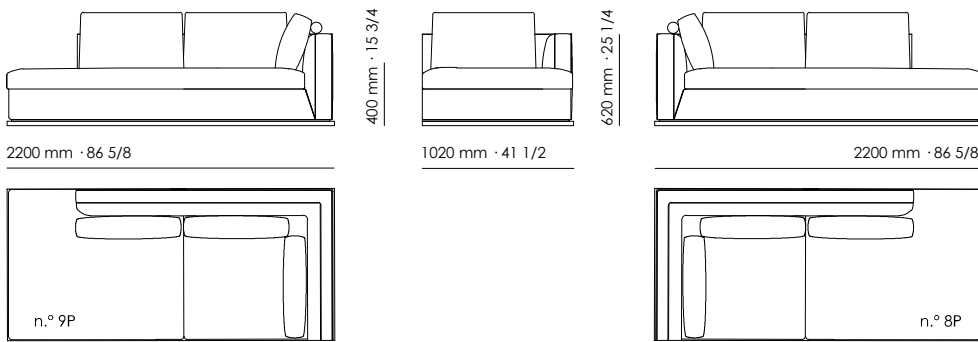

Dormeuse L/R n.° 31/32
Dormeuse SX/DX n.° 31/32