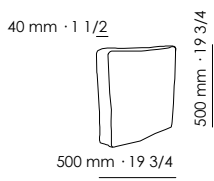

Box pillows
Cuscini con fascia