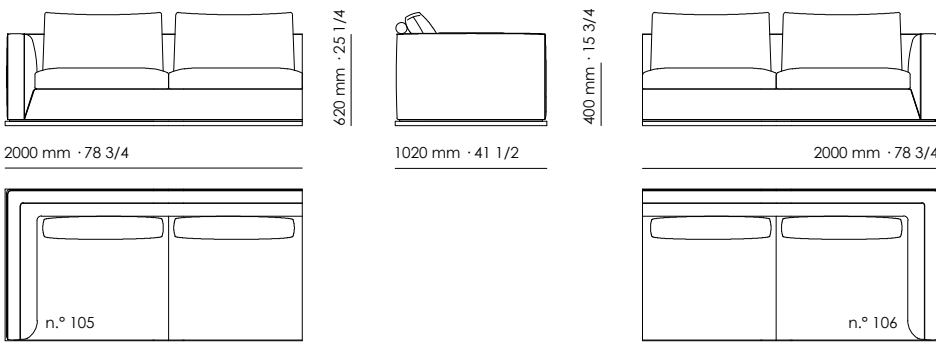

**Note:** opzionale senza sovrapprezzo piede con diversa finitura metallo come da campionario

2 1/2 seater sofa  
Divano 2 posti 1/2

3 seater sofa  
Divano 3 posti

3 seater maxi sofa  
Divano 3 posti grande

3/4 seater sofa  
Divano 3/4 posti

2 1/2 seater element L/R arm n.° 63/62  
Elemento 2 posti 1/2 Br SX/DX n.° 63/62

3 seater element L/R arm n.° 105/106  
Elemento 3 posti Br SX/DX n.° 105/106

3 seater maxi element L/R arm n.° 153/154  
Elemento 3 posti grande Br SX/DX n.° 153/154

3/4 seater element L/R arm  
Elemento 3/4 posti Br SX/DX

1600 mm · 63

1020 mm · 41 1/2

n.° 157

1 1/2 seater central element n.° 157  
Elemento centrale 1 posto 1/2 n.° 157

1800 mm · 73 1/4

1020 mm · 41 1/2

n.° 158