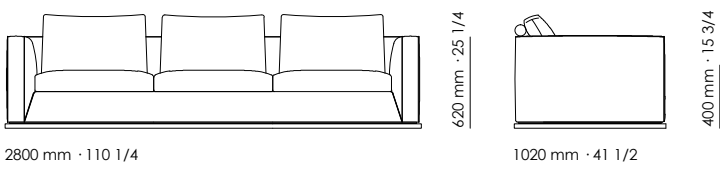

**Note:** opzionale senza sovrapprezzo piede con diversa finitura metallo come da campionario

2 1/2 seater sofa  
Divano 2 posti 1/2

3 seater sofa  
Divano 3 posti

3 seater maxi sofa  
Divano 3 posti grande

3/4 seater sofa  
Divano 3/4 posti

2 1/2 seater element L/R arm n.° 63/62  
Elemento 2 posti 1/2 Br SX/DX n.° 63/62

3 seater element L/R arm n.° 105/106  
Elemento 3 posti Br SX/DX n.° 105/106

3 seater maxi element L/R arm n.° 153/154  
Elemento 3 posti grande Br SX/DX n.° 153/154

3/4 seater element L/R arm  
Elemento 3/4 posti Br SX/DX

1600 mm · 63

1020 mm · 41 1/2

n.° 157

1 1/2 seater central element n.° 157  
Elemento centrale 1 posto 1/2 n.° 157

1800 mm · 73 1/4

1020 mm · 41 1/2

n.° 158