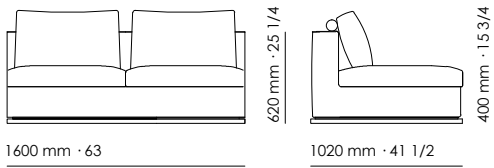

**Note:** opzionale senza sovrapprezzo piede con diversa finitura metallo come da campionario

2 1/2 seater sofa  
Divano 2 posti 1/2

3 seater sofa  
Divano 3 posti

3 seater maxi sofa  
Divano 3 posti grande

3/4 seater sofa  
Divano 3/4 posti

2 1/2 seater element L/R arm n.° 63/62  
Elemento 2 posti 1/2 Br SX/DX n.° 63/62

3 seater element L/R arm n.° 105/106  
Elemento 3 posti Br SX/DX n.° 105/106

3 seater maxi element L/R arm n.° 153/154  
Elemento 3 posti grande Br SX/DX n.° 153/154

3/4 seater element L/R arm  
Elemento 3/4 posti Br SX/DX

1600 mm · 63

1020 mm · 41 1/2

n.° 157

1 1/2 seater central element n.° 157  
Elemento centrale 1 posto 1/2 n.° 157

1800 mm · 73 1/4

1020 mm · 41 1/2

n.° 158