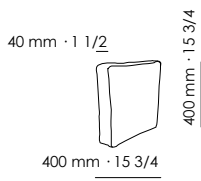

Box pillows
Cuscini con fascia