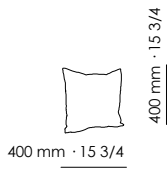

Knife edge throw pillows
Cuscini volanti a saponetta