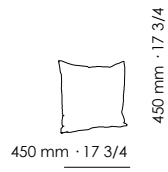

Knife edge throw pillows
Cuscini volanti a saponetta