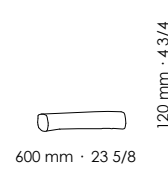

Rectangular pillows / Roll pillow
Cuscini rettangolari / Cuscino rullo