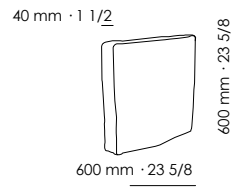

Box pillows
Cuscini con fascia