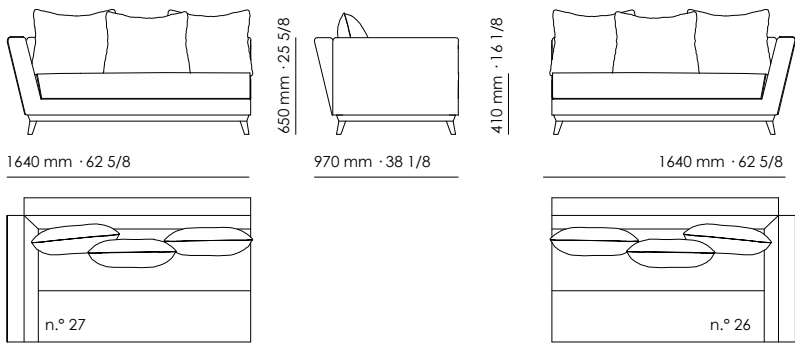

650 mm · 25 5/8

410 mm · 16 1/8

1850 mm · 72 27/32

970 mm · 38 1/8

2 seater sofa
Divano 2 posti

650 mm · 25 5/8

410 mm · 16 1/8

2050 mm · 82 5/8

970 mm · 38 1/8

3 seater sofa
Divano 3 posti

650 mm · 25 5/8

410 mm · 16 1/8

2250 mm · 88 5/8

970 mm · 38 1/8

3 seater maxi sofa
Divano 3 posti grande

650 mm · 25 5/8

410 mm · 16 1/8

2450 mm · 94 1/2

970 mm · 38 1/8

3/4 seater maxi sofa
Divano 3/4 posti grande

2 seater element L/R arm n.° 27/26
Elemento 2 posti Br SX/DX n.° 27/26

3 seater element L/R arm n.° 63/62
Elemento 3 posti Br SX/DX n.° 63/62