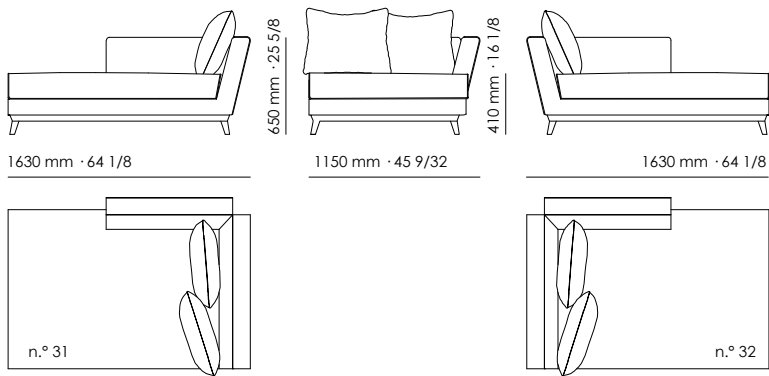

650 mm · 25 5/8

410 mm · 16 1/8

1850 mm · 72 27/32

970 mm · 38 1/8

2 seater sofa
Divano 2 posti

650 mm · 25 5/8

410 mm · 16 1/8

2050 mm · 82 5/8

970 mm · 38 1/8

3 seater sofa
Divano 3 posti

650 mm · 25 5/8

410 mm · 16 1/8

2250 mm · 88 5/8

970 mm · 38 1/8

3 seater maxi sofa
Divano 3 posti grande

650 mm · 25 5/8

410 mm · 16 1/8

2450 mm · 94 1/2

970 mm · 38 1/8

3/4 seater maxi sofa
Divano 3/4 posti grande

2 seater element L/R arm n.° 27/26
Elemento 2 posti Br SX/DX n.° 27/26

3 seater element L/R arm n.° 63/62
Elemento 3 posti Br SX/DX n.° 63/62

3 seater element maxi L/R arm n.° 105/106
Elemento 3 posti grande Br SX/DX n.° 105/106

3/4 seater element L/R arm n.° 153/154
Elemento 3/4 posti Br SX/DX n.° 153/154

Little chaise longue L/R arm n.° 31/32
Piccola chaise longue Br SX/DX n.° 31/32