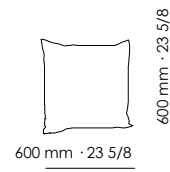

Knife edge throw pillows
Cuscini volanti a saponetta