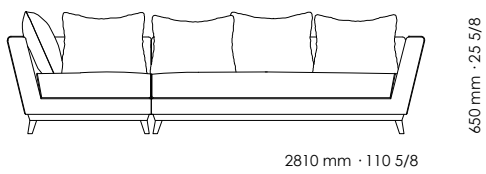

COMPO:

- #62 element
- #09 element