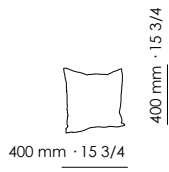

Knife edge throw pillows
Cuscini volanti a saponetta