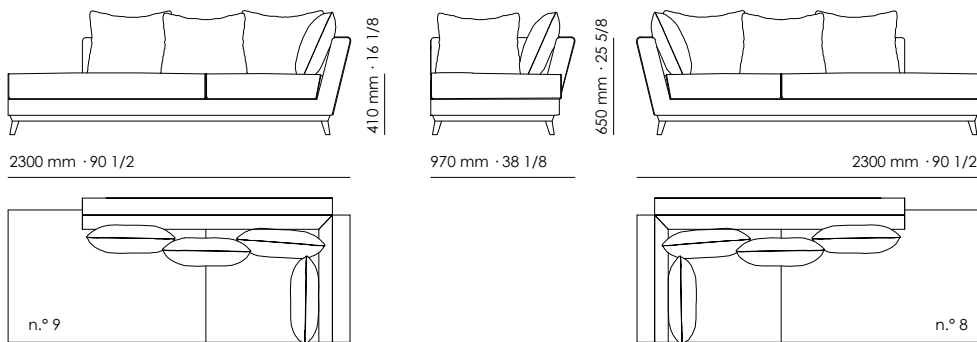

650 mm · 25 5/8

410 mm · 16 1/8

1850 mm · 72 27/32

970 mm · 38 1/8

2 seater sofa
Divano 2 posti

650 mm · 25 5/8

410 mm · 16 1/8

2050 mm · 82 5/8

970 mm · 38 1/8

3 seater sofa
Divano 3 posti

650 mm · 25 5/8

410 mm · 16 1/8

2250 mm · 88 5/8

970 mm · 38 1/8

3 seater maxi sofa
Divano 3 posti grande

650 mm · 25 5/8

410 mm · 16 1/8

2450 mm · 94 1/2

970 mm · 38 1/8

3/4 seater maxi sofa
Divano 3/4 posti grande

2 seater element L/R arm n.° 27/26
Elemento 2 posti Br SX/DX n.° 27/26

3 seater element L/R arm n.° 63/62
Elemento 3 posti Br SX/DX n.° 63/62

3 seater element maxi L/R arm n.° 105/106
Elemento 3 posti grande Br SX/DX n.° 105/106

3/4 seater element L/R arm n.° 153/154
Elemento 3/4 posti Br SX/DX n.° 153/154

Little chaise longue L/R arm n.° 31/32
Piccola chaise longue Br SX/DX n.° 31/32