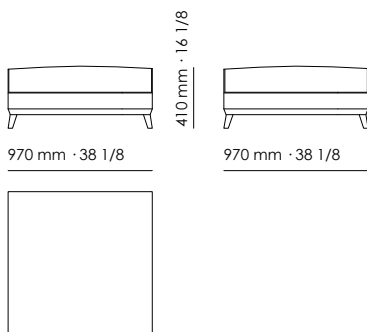

Maxi square pouf
Pouf quadrato grande