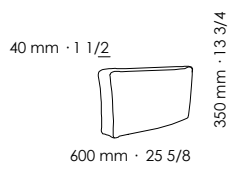

Rectangular pillows / Roll pillow
Cuscini rettangolari / Cuscino rullo