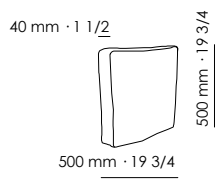

Box pillows
Cuscini con fascia