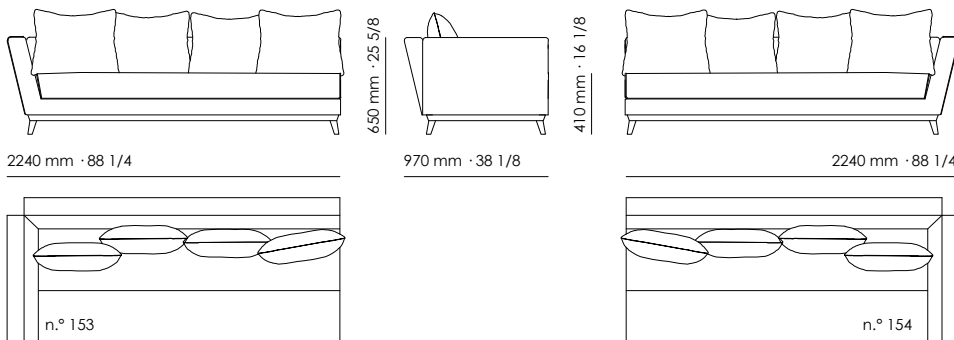

650 mm · 25 5/8

410 mm · 16 1/8

1850 mm · 72 27/32

970 mm · 38 1/8

2 seater sofa
Divano 2 posti

650 mm · 25 5/8

410 mm · 16 1/8

2050 mm · 82 5/8

970 mm · 38 1/8

3 seater sofa
Divano 3 posti

650 mm · 25 5/8

410 mm · 16 1/8

2250 mm · 88 5/8

970 mm · 38 1/8

3 seater maxi sofa
Divano 3 posti grande

650 mm · 25 5/8

410 mm · 16 1/8

2450 mm · 94 1/2

970 mm · 38 1/8

3/4 seater maxi sofa
Divano 3/4 posti grande

2 seater element L/R arm n.° 27/26
Elemento 2 posti Br SX/DX n.° 27/26

3 seater element L/R arm n.° 63/62
Elemento 3 posti Br SX/DX n.° 63/62

3 seater element maxi L/R arm n.° 105/106
Elemento 3 posti grande Br SX/DX n.° 105/106

3/4 seater element L/R arm n.° 153/154
Elemento 3/4 posti Br SX/DX n.° 153/154

Little chaise longue L/R arm n.° 31/32
Piccola chaise longue Br SX/DX n.° 31/32