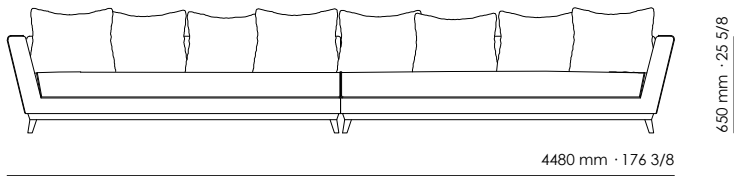

COMPO:

- #151 element
- #152 element