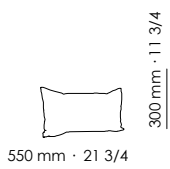

Rectangular pillows / Roll pillow
Cuscini rettangolari / Cuscino rullo