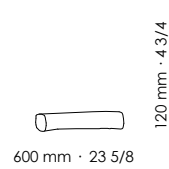

Rectangular pillows / Roll pillow
Cuscini rettangolari / Cuscino rullo