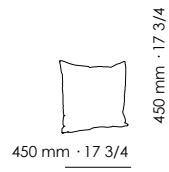

Knife edge throw pillows
Cuscini volanti a saponetta