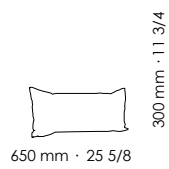

Rectangular pillows / Roll pillow
Cuscini rettangolari / Cuscino rullo