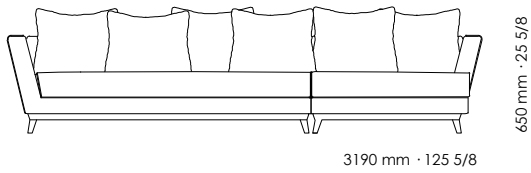

970 mm · 38 1/8

3 seater sofa
Divano 3 posti

650 mm · 25 5/8

410 mm · 16 1/8

2250 mm · 88 5/8

970 mm · 38 1/8

3 seater maxi sofa
Divano 3 posti grande

650 mm · 25 5/8

410 mm · 16 1/8

2450 mm · 94 1/2

970 mm · 38 1/8

3/4 seater maxi sofa
Divano 3/4 posti grande

2 seater element L/R arm n.° 27/26
Elemento 2 posti Br SX/DX n.° 27/26

3 seater element L/R arm n.° 63/62
Elemento 3 posti Br SX/DX n.° 63/62

End corne maxi element L/R arm n.° 8/9
Elemento terminale angolo grande Br SX/DX n.° 8/9

Little square pouf / Rectangular pouf
Pouf quadrato / Square pouf

Maxi square pouf
Pouf quadrato grande

COMPO:

- #151 element
- #152 element