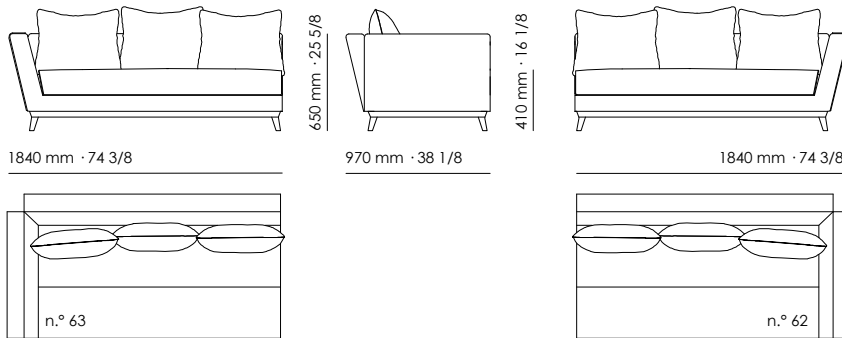

650 mm · 25 5/8

410 mm · 16 1/8

1850 mm · 72 27/32

970 mm · 38 1/8

2 seater sofa
Divano 2 posti

650 mm · 25 5/8

410 mm · 16 1/8

2050 mm · 82 5/8

970 mm · 38 1/8

3 seater sofa
Divano 3 posti

650 mm · 25 5/8

410 mm · 16 1/8

2250 mm · 88 5/8

970 mm · 38 1/8

3 seater maxi sofa
Divano 3 posti grande

650 mm · 25 5/8

410 mm · 16 1/8

2450 mm · 94 1/2

970 mm · 38 1/8

3/4 seater maxi sofa
Divano 3/4 posti grande

2 seater element L/R arm n.° 27/26
Elemento 2 posti Br SX/DX n.° 27/26

3 seater element L/R arm n.° 63/62
Elemento 3 posti Br SX/DX n.° 63/62

3 seater element maxi L/R arm n.° 105/106
Elemento 3 posti grande Br SX/DX n.° 105/106

3/4 seater element L/R arm n.° 153/154
Elemento 3/4 posti Br SX/DX n.° 153/154

Little chaise longue L/R arm n.° 31/32
Piccola chaise longue Br SX/DX n.° 31/32