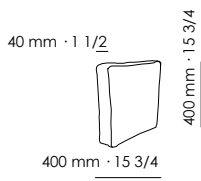

Box pillows
Cuscini con fascia