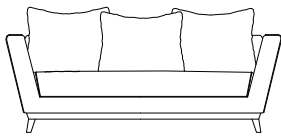

650 mm · 25 5/8