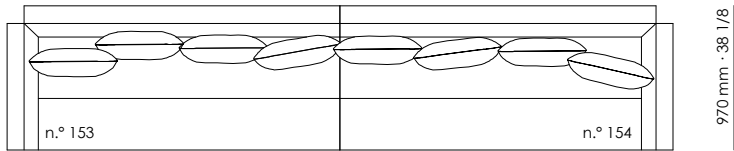

COMPO:

- #151 element
- #152 element