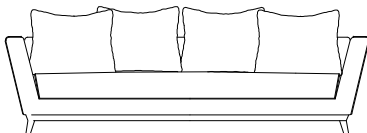

970 mm · 38 1/8

3 seater sofa
Divano 3 posti

650 mm · 25 5/8

410 mm · 16 1/8

2250 mm · 88 5/8

970 mm · 38 1/8

3 seater maxi sofa
Divano 3 posti grande

650 mm · 25 5/8

410 mm · 16 1/8

2450 mm · 94 1/2

970 mm · 38 1/8

3/4 seater maxi sofa
Divano 3/4 posti grande

2 seater element L/R arm n.° 27/26
Elemento 2 posti Br SX/DX n.° 27/26

3 seater element L/R arm n.° 63/62
Elemento 3 posti Br SX/DX n.° 63/62