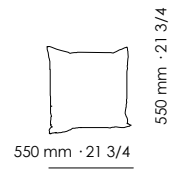

Knife edge throw pillows
Cuscini volanti a saponetta