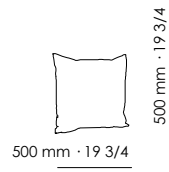

Knife edge throw pillows
Cuscini volanti a saponetta