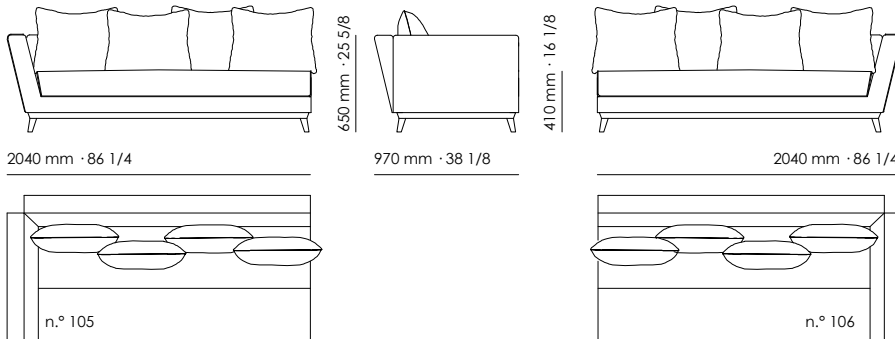

650 mm · 25 5/8

410 mm · 16 1/8

1850 mm · 72 27/32

970 mm · 38 1/8

2 seater sofa
Divano 2 posti

650 mm · 25 5/8

410 mm · 16 1/8

2050 mm · 82 5/8

970 mm · 38 1/8

3 seater sofa
Divano 3 posti

650 mm · 25 5/8

410 mm · 16 1/8

2250 mm · 88 5/8

970 mm · 38 1/8

3 seater maxi sofa
Divano 3 posti grande

650 mm · 25 5/8

410 mm · 16 1/8

2450 mm · 94 1/2

970 mm · 38 1/8

3/4 seater maxi sofa
Divano 3/4 posti grande

2 seater element L/R arm n.° 27/26
Elemento 2 posti Br SX/DX n.° 27/26

3 seater element L/R arm n.° 63/62
Elemento 3 posti Br SX/DX n.° 63/62