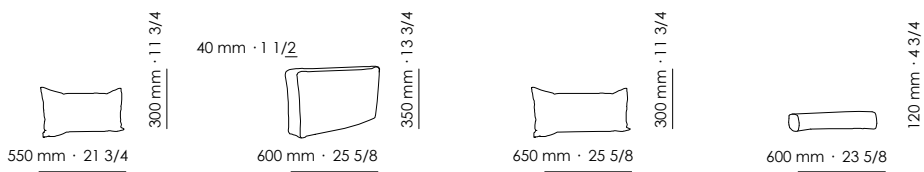

Rectangular pillows / Roll pillow
Cuscini rettangolari / Cuscino rullo