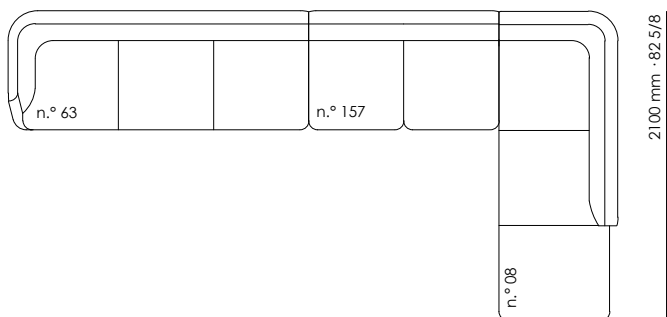

backrest/foaf / brach post
Posto retinegatore / Postopancia

600 mm - 01 L02

600 mm - 01 L01

COMPO:

- #151 element
- #152 element

COMPO:

- #09 element
- #62 element

COMPO: