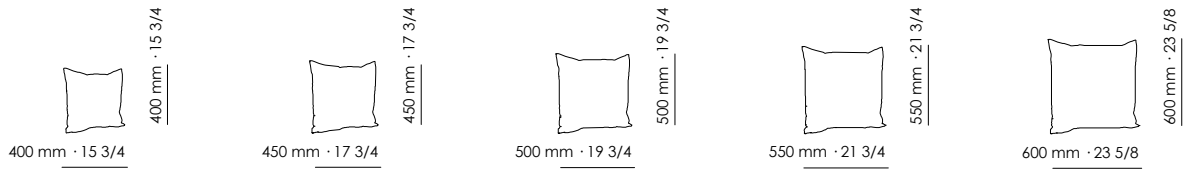

Knife edge throw pillows
Cuscini volanti a saponetta