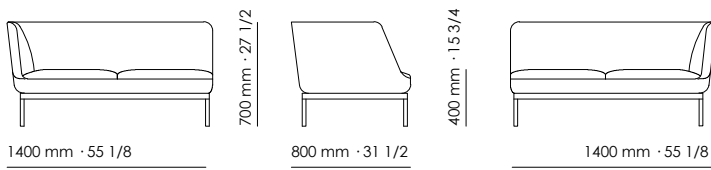

Piano di molleggio: cinghie elastiche

Imbottitura seduta: monoblocco in poliuretano espanso Densità 40 kg/m³ rivestito in fibra di poliestere 200 gr/m²

Imbottitura schienale: monoblocco in poliuretano espanso Densità 40 kg/m³ rivestito in fibra di poliestere 200 gr/m²

2150 mm · 84 3/4

700 mm · 27 1/2

800 mm · 31 1/2

3 seater sofa
Divano 3 posti

1400 mm · 55 1/8

700 mm · 27 1/2

800 mm · 31 1/2

400 mm · 15 3/4

1400 mm · 55 1/8

n.° 151

n.° 152

1 seater 1/2 element L/R arm n.° 151/152
Elemento 1 posto 1/2 Br SX/DX n.° 151/152

2000 mm · 78 3/4

700 mm · 27 1/2

800 mm · 31 1/2

400 mm · 15 3/4