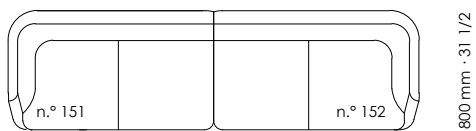

COMPO:

- #151 element
- #152 element