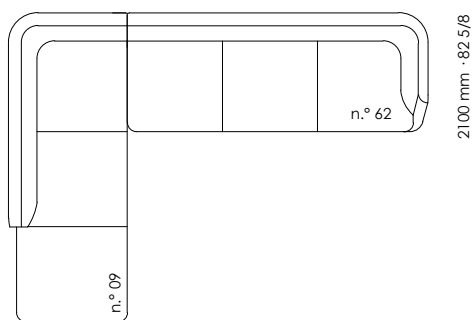

backrest/foaf / brach post
Posto retinegatore / Postopancia

600 mm - 01 L02

600 mm - 01 L01

COMPO:

- #151 element
- #152 element

COMPO:

- #09 element
- #62 element

COMPO: