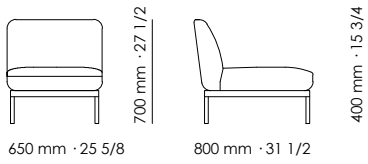

2150 mm · 84 3/4

700 mm · 27 1/2

800 mm · 31 1/2

3 seater sofa
Divano 3 posti

1400 mm · 55 1/8

700 mm · 27 1/2

800 mm · 31 1/2

400 mm · 15 3/4

1400 mm · 55 1/8

n.° 151

n.° 152

1 seater 1/2 element L/R arm n.° 151/152
Elemento 1 posto 1/2 Br SX/DX n.° 151/152

2000 mm · 78 3/4

700 mm · 27 1/2

800 mm · 31 1/2

400 mm · 15 3/4

2000 mm · 78 3/4

n.° 63

n.° 62

2 seater 1/2 element L/R arm n.° 63/62
Elemento 2 posti 1/2 Br SX/DX n.° 63/62

650 mm · 25 5/8

700 mm · 27 1/2

800 mm · 31 1/2

400 mm · 15 3/4

n.° 01

1 seater central element n.° 01
Elemento centrale 1 posto n.° 01

1500 mm - 01 L0

600 mm - 01 L0

n° 107

1 sedile 123 central element n° 107
Elemento centrale 1 posto 123 n° 107

2000 mm - 02 S0

1400 mm - 01 L02