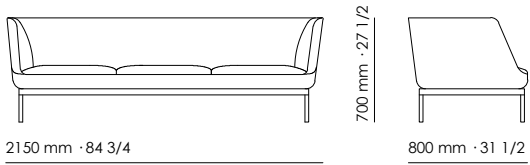

Piano di molleggio: cinghie elastiche

Imbottitura seduta: monoblocco in poliuretano espanso Densità 40 kg/m³ rivestito in fibra di poliestere 200 gr/m²

Imbottitura schienale: monoblocco in poliuretano espanso Densità 40 kg/m³ rivestito in fibra di poliestere 200 gr/m²

2150 mm · 84 3/4

700 mm · 27 1/2

800 mm · 31 1/2

3 seater sofa
Divano 3 posti

1400 mm · 55 1/8

700 mm · 27 1/2

800 mm · 31 1/2

400 mm · 15 3/4

1400 mm · 55 1/8

n.° 151

n.° 152

1 seater 1/2 element L/R arm n.° 151/152
Elemento 1 posto 1/2 Br SX/DX n.° 151/152

2000 mm · 78 3/4

700 mm · 27 1/2

800 mm · 31 1/2

400 mm · 15 3/4

2000 mm · 78 3/4

n.° 63

n.° 62

2 seater 1/2 element L/R arm n.° 63/62
Elemento 2 posti 1/2 Br SX/DX n.° 63/62

650 mm · 25 5/8

700 mm · 27 1/2

800 mm · 31 1/2

400 mm · 15 3/4