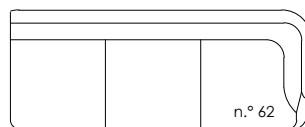

2000 mm · 78 3/4

n.° 62

2 seater 1/2 element L/R arm n.° 63/62
Elemento 2 posti 1/2 Br SX/DX n.° 63/62