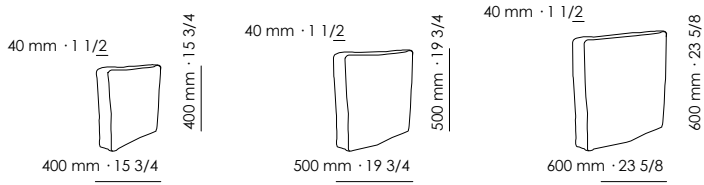

Box pillows
Cuscini con fascia