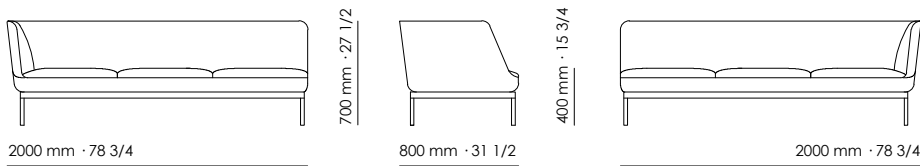

2150 mm · 84 3/4

700 mm · 27 1/2

800 mm · 31 1/2

3 seater sofa
Divano 3 posti

1400 mm · 55 1/8

700 mm · 27 1/2

800 mm · 31 1/2

400 mm · 15 3/4

1400 mm · 55 1/8

n.° 151

n.° 152

1 seater 1/2 element L/R arm n.° 151/152
Elemento 1 posto 1/2 Br SX/DX n.° 151/152

2000 mm · 78 3/4

700 mm · 27 1/2

800 mm · 31 1/2

400 mm · 15 3/4